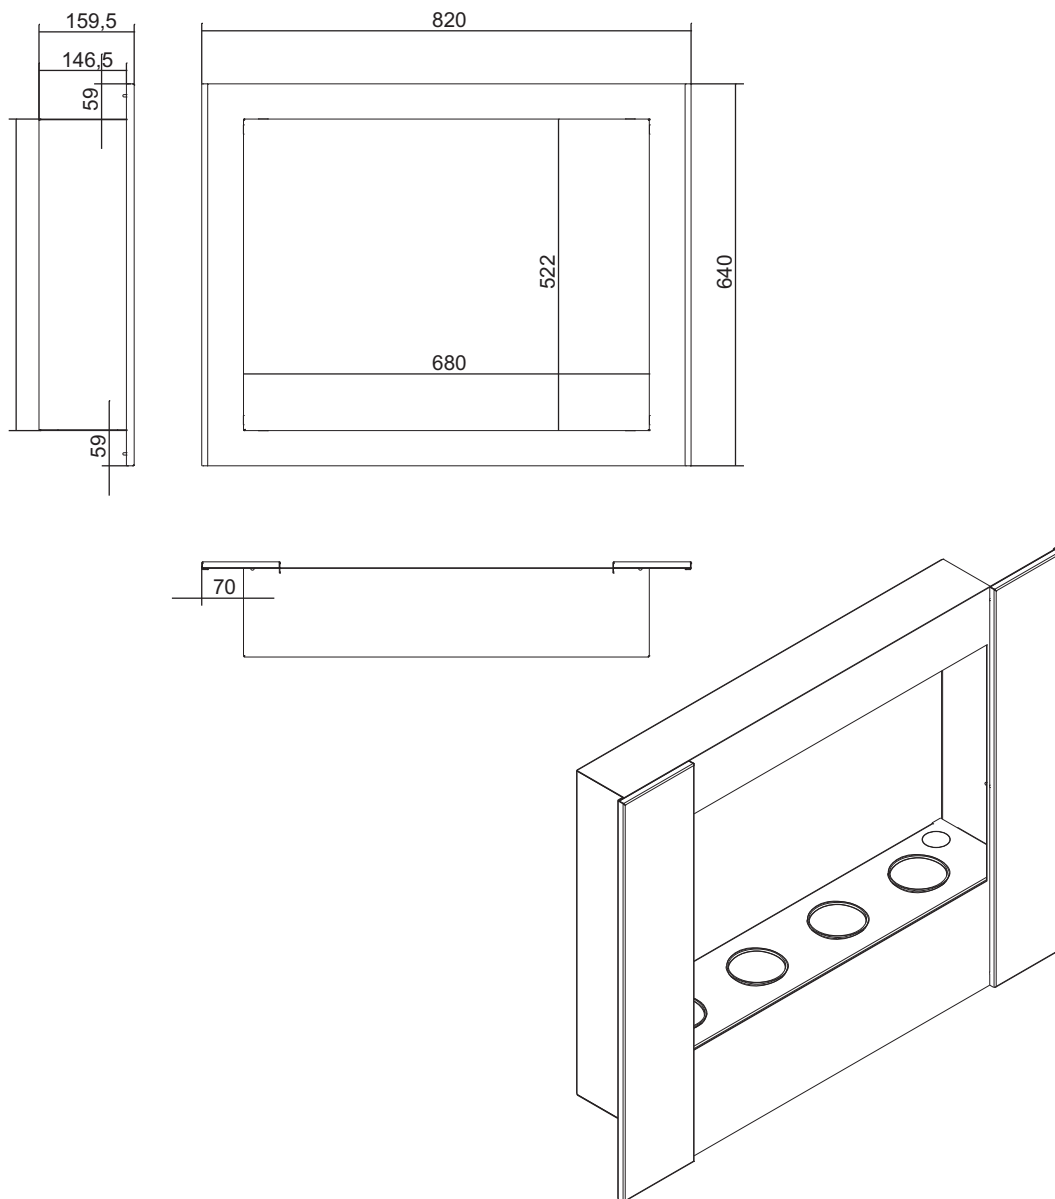

**wymiary**

wysokość: 640 mm

szerokość: 820 mm

głębokość ramy kominka: 20 mm

głębokość wnęki: 150 mm

**wykończenie**

stal malowana proszkowo, kolor czarny

stal nierdzewna szczotkowana

**opis**

bio-kominek poziomy montowany w / na ścianie

dekoracyjne elementy ramy ze stali nierdzewnej szczotkowanej

**zestaw zawiera**

- bio-paliwo 1L
- zapalarka
- drewno ceramiczne - 5 sztuk
- pojemnik z lejkiem do nalewania bio-paliwa
- kubki ze stali nierdzewnej z wygaszaczem płomienia
- instrukcja