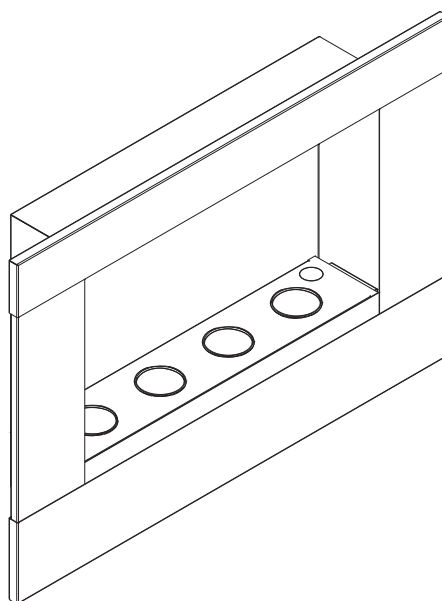

wymiary

wysokość: 650 mm

szerokość: 950 mm

głębokość ramy kominka: 20 mm

głębokość wnęki: 150 mm

wykończenie

stal malowana proszkowo, kolor czarny

stal malowana proszkowo, kolor złoty

opis

bio-kominek poziomy montowany w / na ścianie

dekoracyjne wykończenie w kolorze antycznego złota

zestaw zawiera

- bio-paliwo 1L
- zapalarka
- drewno ceramiczne - 5 sztuk
- pojemnik z lejkiem do nalewania bio-paliwa
- kubki ze stali nierdzewnej z wygaszaczem płomienia
- instrukcja