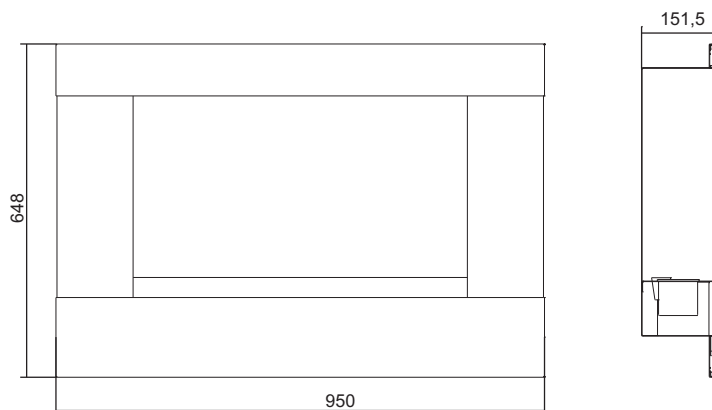

wymiary

wysokość: 650 mm

szerokość: 950 mm

głębokość ramy kominka: 20 mm

głębokość wnęki: 150 mm

wykończenie

stal malowana proszkowo, kolor czarny

stal malowana proszkowo, kolor złoty

opis

bio-kominek poziomy montowany w / na ścianie

dekoracyjne wykończenie w kolorze antycznego złota

zestaw zawiera

- bio-paliwo 1L
- zapalarka
- drewno ceramiczne - 5 sztuk
- pojemnik z lejkiem do nalewania bio-paliwa
- kubki ze stali nierdzewnej z wygaszaczem płomienia
- instrukcja