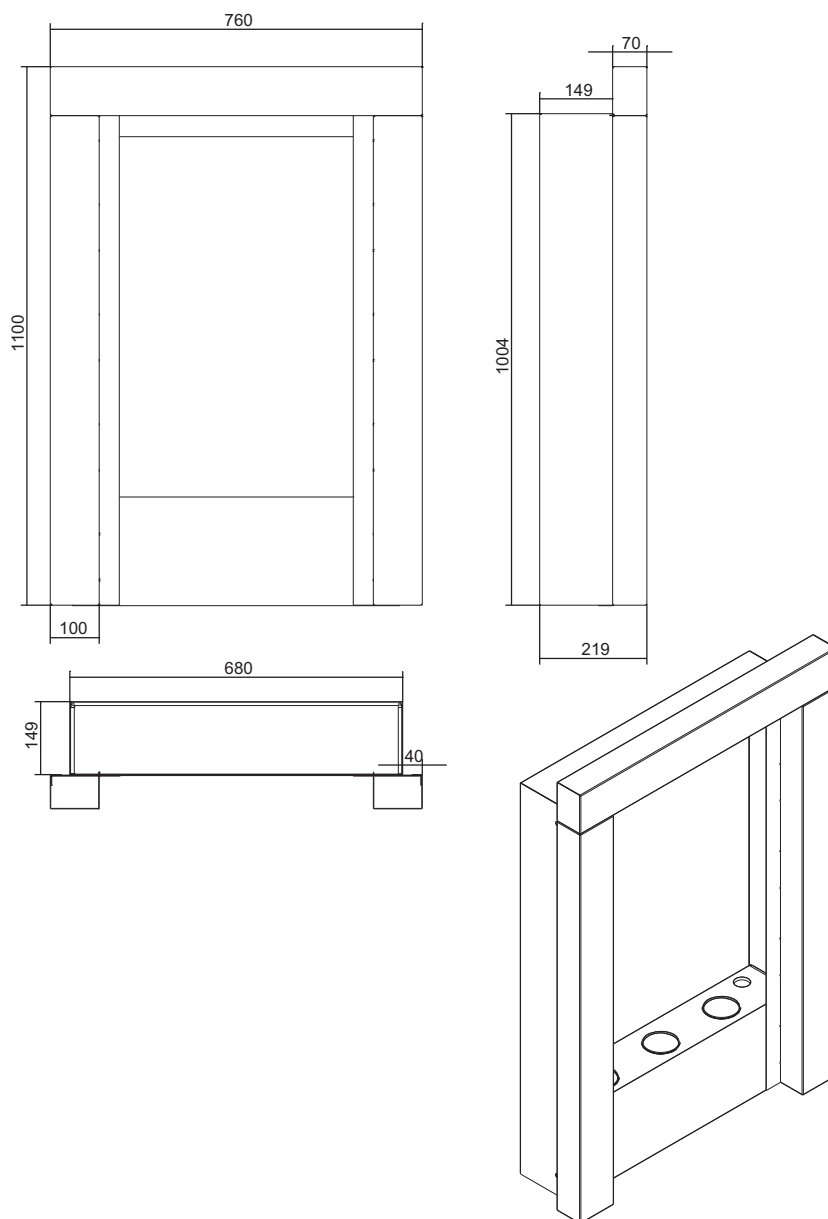

**wymiary**

wysokość: 1100 mm

szerokość: 760 mm

głębokość ramy kominka: 70 mm

głębokość wnęki: 150 mm

**wykończenie**

stal malowana proszkowo, kolor czarny

stal nierdzewna szczotkowana

**opis**

bio-kominek pionowy montowany w ścianie

dekoracyjna rama ze stali nierdzewnej szczotkowanej

**zestaw zawiera**

- bio-paliwo 1L
- zapalarka
- drewno ceramiczne - 5 sztuk
- pojemnik z lejkiem do nalewania bio-paliwa
- kubki ze stali nierdzewnej z wygaszaczem płomienia
- instrukcja