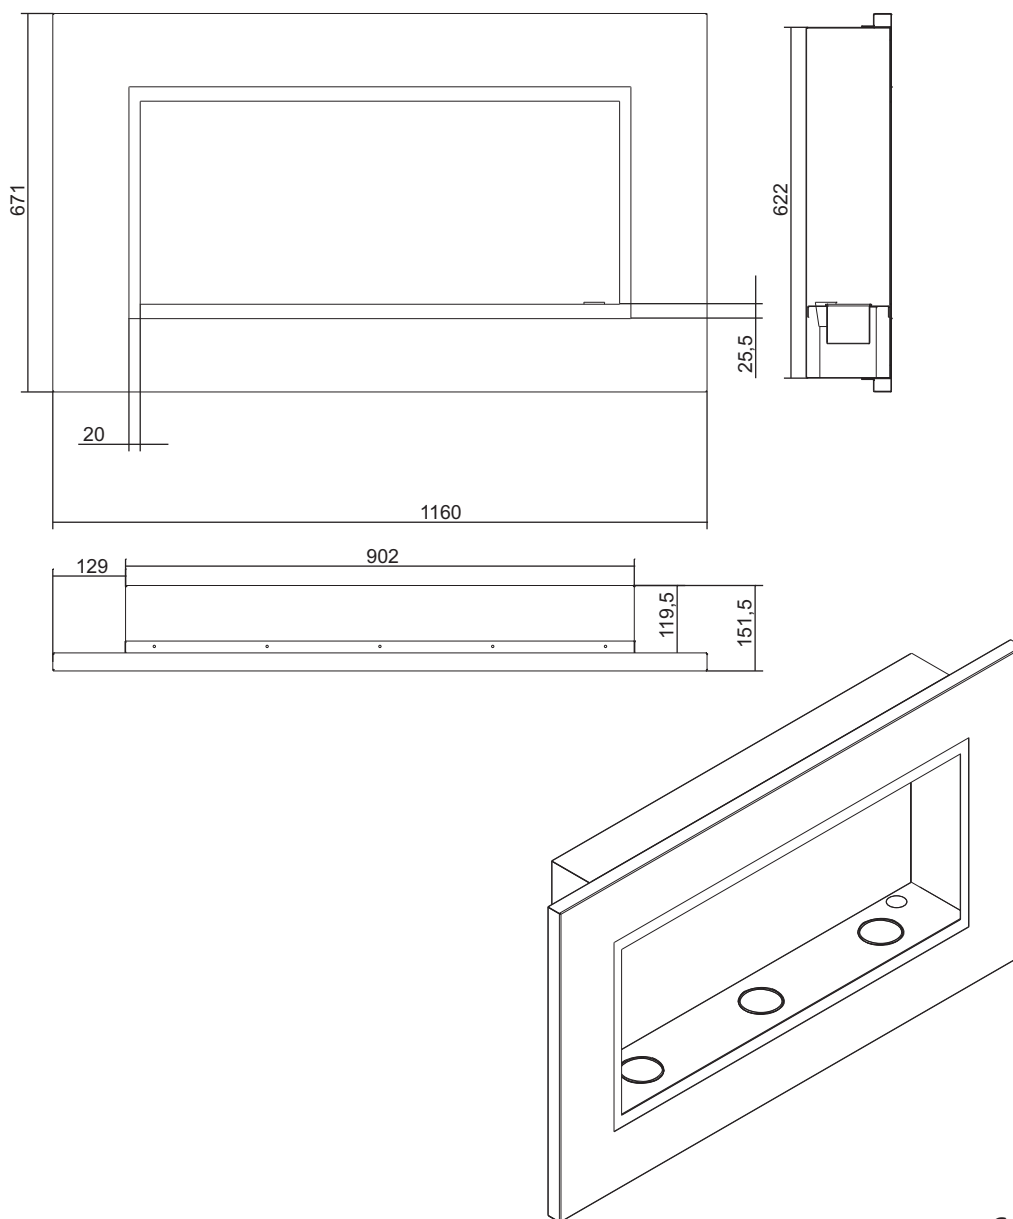

**FRAME**  
bio-kominek

**wymiary**

wysokość: 670 mm

szerokość: 1160 mm

głębokość ramy kominka: 30 mm

głębokość wnęki: 150 mm

**wykończenie**

stal malowana proszkowo, kolor czarny

stal nierdzewna szczotkowana

**opis**

bio-kominek poziomy montowany w / na ścianie

dekoracyjna rama ze stali nierdzewnej szczotkowanej

**zestaw zawiera**

- bio-paliwo 1L
- zapalarka
- drewno ceramiczne - 5 sztuk
- pojemnik z lejkiem do nalewania bio-paliwa
- kubki ze stali nierdzewnej z wygaszaczem płomienia
- instrukcja