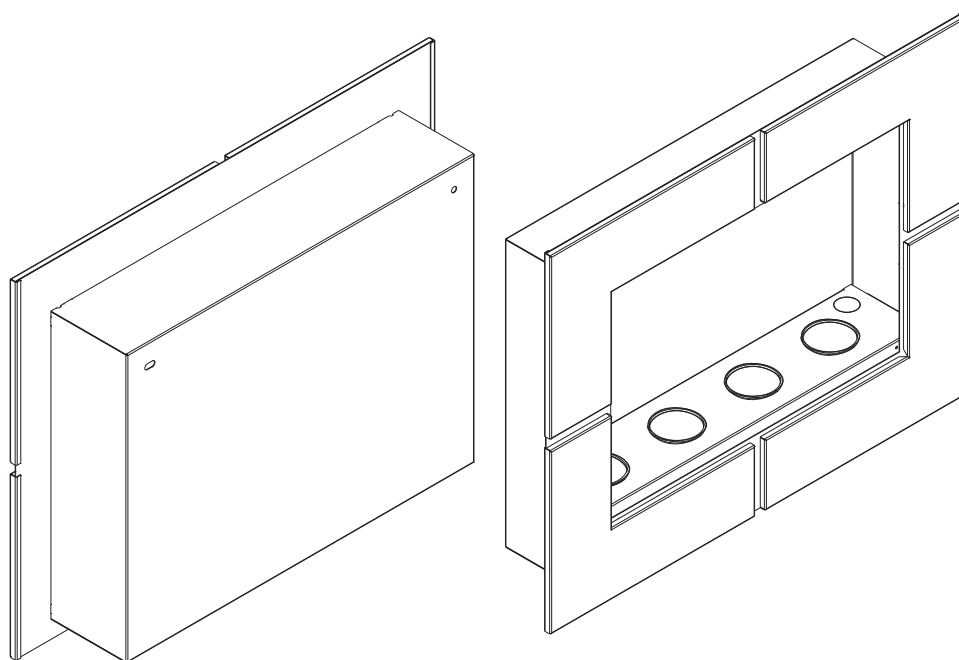

**wymiary**

wysokość: 640 mm

szerokość: 820 mm

głębokość ramy kominka: 20 mm

głębokość wnętrza: 150 mm

**wykończenie**

stal malowana proszkowo, kolor czarny

stal nierdzewna szczotkowana

**opis**

bio-kominek poziomy montowany w / na ścianie

dekoracyjne wykończenie - stal nierdzewna szczotkowana

**zestaw zawiera**

- bio-paliwo 1L
- zapalarka
- drewno ceramiczne - 5 sztuk
- pojemnik z lejkiem do nalewania bio-paliwa
- kubki ze stali nierdzewnej z wygaszaczem płomienia
- instrukcja