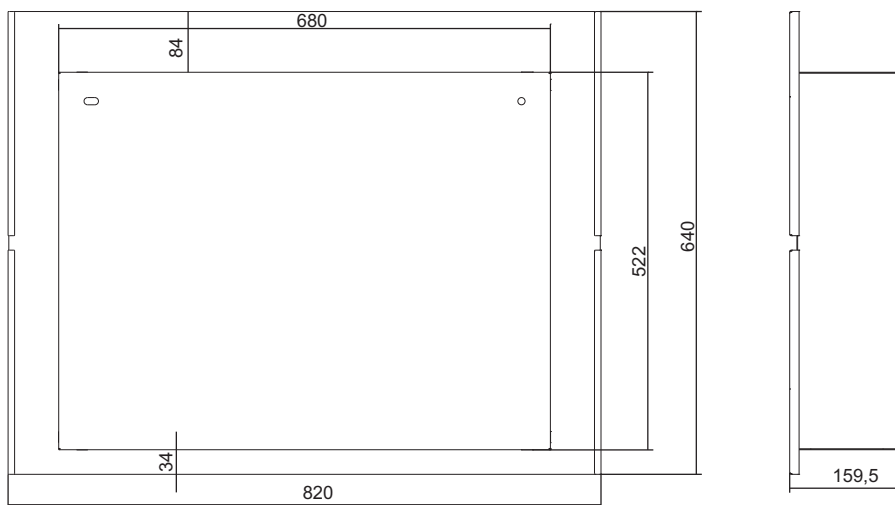

Czy wiesz, że ...

Dodatkowo, bio-kominek może spełniać funkcję nawilzacza powietrza, gdyż wydzielająca się podczas spalania para wodna zwiększa wilgotność ogrzewanych pomieszczeń. Możesz także użyć olejków eterycznych, co podniesie jakość powietrza w pomieszczeniu.

pieczętka

info@nice-house.net